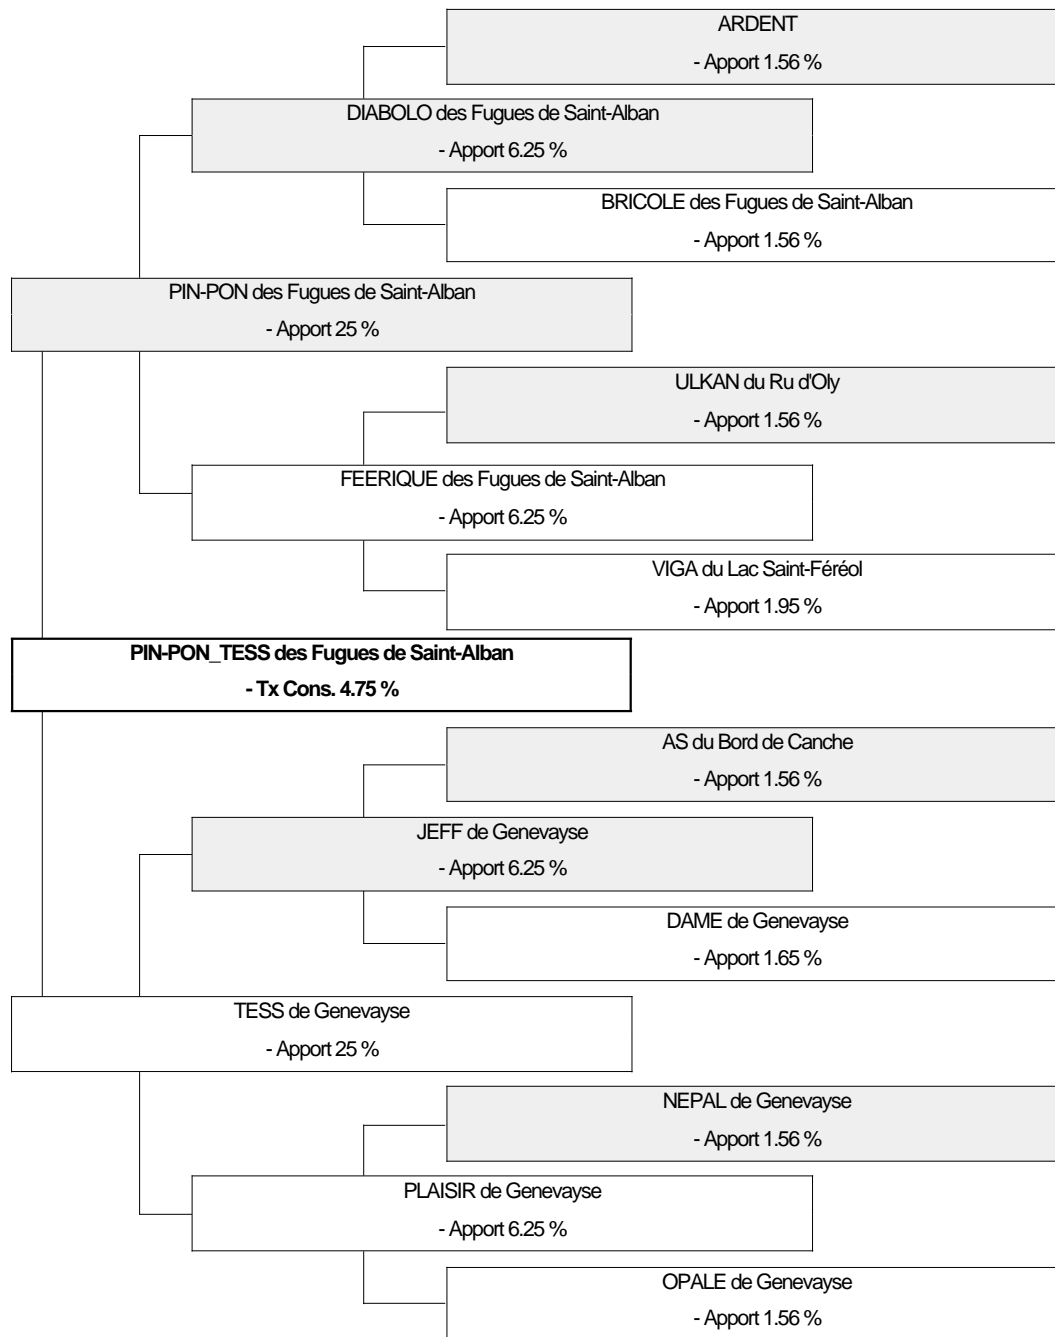

Généalogie

URIUS du Plateau Vert - Apport 0.39 %	ORAGE de Bellemour - Apport 0,009 %
UCHKA de la Troisième - Apport 0.39 %	RITA du Plateau Vert - Apport 0,009 %
SAPHIR du Grand Maurian - Apport 0.39 %	POKER de la Troisième - Apport 0,009 %
VIGA du Lac Saint-Féréol - Apport 1.95 %	ORINETTE de Bellemour - Apport 0,009 %
PRAXI du Ru d'Oly - Apport 0.39 %	LUKA - Apport 0,009 %
REINE du Ru d'Oly - Apport 0.39 %	OUFIE du Grand Maurian - Apport 0,009 %
NERAC des Coustets du Moulin - Apport 0.48 %	NERAC des Coustets du Moulin - Apport 0.48 %
SIRHI du Domaine du Clos Guerin - Apport 0.48 %	SIRHI du Domaine du Clos Guerin - Apport 0.48 %
THEO de la Niche du Bonheur - Apport 0.39 %	MALIK - Apport 0,18 %
SONIA du Bord de Canche - Apport 0.39 %	MONA du Ru d'Oly - Apport 0,009 %
VARS de Mavourneen - Apport 0.39 %	MALIK - Apport 0,18 %
BAUD de Genevayse - Apport 0.39 %	USANE de la Plaine de France - Apport 0,009 %
FOXY de Chipye - Apport 0.39 %	LAD de la Cour de Jasson - Apport 0,009 %
LYDDITE de Genevayse - Apport 0.39 %	JISKA des Coustets du Moulin - Apport 0,009 %
ERVIUS de la Negresse - Apport 0.39 %	PHOEBUS - Apport 0,009 %
MADAME de Genevayse - Apport 0.39 %	OXINE du Pays de Sauegarde - Apport 0,009 %
	PERSAN du Val de Seine - Apport 0,009 %
	MOMIE de la Niche du Bonheur - Apport 0,009 %
	NADIR - Apport 0,009 %
	OREE du Morit Ramus - Apport 0,009 %
	ORVILLE de Mavourneen - Apport 0,009 %
	RAISSA du Val de la Morthe - Apport 0,009 %
	RHIUS de Bellemour - Apport 0,009 %
	AKANE de Genevayse - Apport 0,009 %
	UCAR de Kerambourg - Apport 0,009 %
	EDELWEISS de Chipye - Apport 0,009 %
	ICE des Coteaux du Petit Gris - Apport 0,009 %
	JANICK de Genevayse - Apport 0,009 %
	BRISE TOLE des Hautes Ruelles - Apport 0,009 %
	ALESIA de la Negresse - Apport 0,009 %
	HEDLAND de la Plaine de Kardaberak - Apport 0,009 %
	DAME de Genevayse - Apport 1.65 %